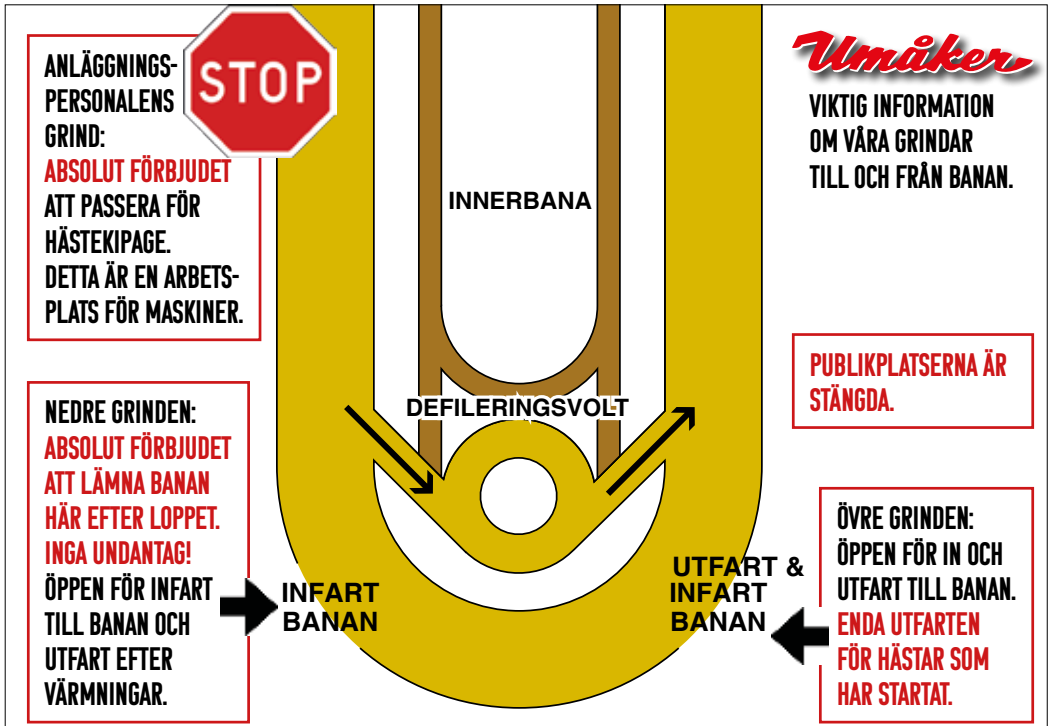

KVALTIDER VARMBLOD 1.28,0 - 2-åriga || 1.25,0 - 3-åriga || 1.23,0 - 4-åriga & äldre 1.23,0 - montékval ||
KVALTIDER KALLBLOD 1.55,0 - 2-åriga || 1.50,0 - 3-åriga || 1.42,0 - 4-åriga & äldre || 1.45,0 - montékval ||
PREMIETIDER Varmblod 2-åriga 1.28,0-1.35,0 || Kallblod 2-åriga 1.55,0-2.10,0

OBS! INGET SPEL I DETTA LOPP

GOBO'S MYSTERY

1	9.mbr.v.e Andover Andover - Dropdead Gorgeous e Camino Uppf: Oscarsson Gunilla, Umeå Åg: Oscarsson Gunilla, Umeå Blå, gula sömmar; blå Krister Söderholm (Gunilla Oscarsson)	2140:1	15,2^K	13,7^{AK}	15,5^M	Total: 49 6-6-6	269.100
			21: 0 0-0-0 Susanne H Osterling U		20: 0 0-0-0 2/19-6 9/2640	7 19,0 cc 30,95	25'
			Gunilla Oscarsson Bo		2/19-6 12/1640v	0 16,5a cc 79,53	25'
			Caroline Forsner B		2/19-1m 1/2140	4 17,1 cc 28,79	40'
			Caroline Forsner G		3/19-2m 5/1640n	6 17,4ag cc 36,45	25'
			Erica Guldhag D		3/19-3m 5/1660	d ug cc 19,23	10'

GEISHA GOODLAND

2	4.br.s.e Timetosaygoodbye - Unnecessarily Rich e Turbo Thrust Uppf: Svelander Per-Örjan, Löwäng Åg: Fredriksson Lars, Skellefteå Blå, röda stjärnor; röd Sören Östman (Lars Fredriksson)	2140:2				Total: 0 0-0-0	
			21: 0 0-0-0 Lars Fredriksson Sk		20: 0 0-0-0 9/19-p 1/2160	p 32,8 --	-

UMÅKERINFO

Värmningar

Undvik att köra på innerspår när ni värmer hästarna i rätvarv.