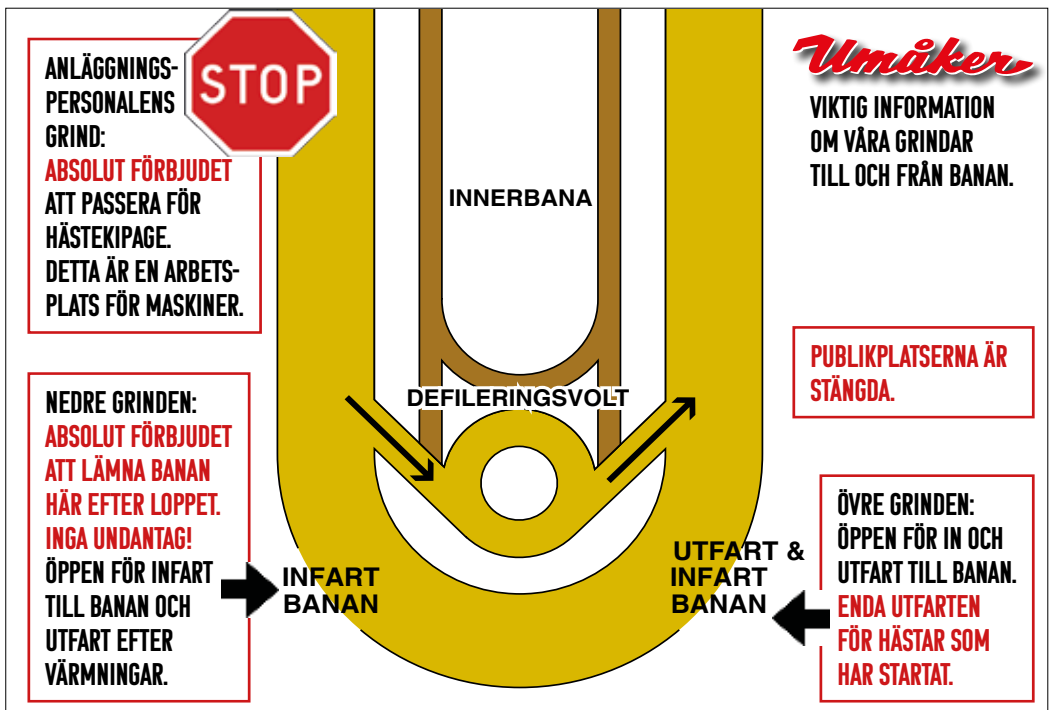

SKO- OCH VAGNINFO I STARTLISTAN

I startlistorna på travsport.se och atg.se kan du se den förhandsinformation om skor och sulky som tränarna uppgivit vid startanmälan. Informationen uppdateras löpande.
I de tryckta startlistorna i banprogrammet redovisas inte denna information.

Sulkykategorier:

- A – amerikansk sulky
- S – sulky (vanlig)

PÅ FÖREKOMMEN ANLEDNING

Travbanan är under tävlingsdagen en strikt arbetsplats.

Alla publikområden är stängda.

Endast de som arbetar under tävlingsdagen har tillträde till stallbacken.

Det är inte tillåtet att ta med exempelvis familjemedlemmar, extra personal eller hästägare.

Det är viktigt att alla aktiva tar sitt ansvar.

Tack på förhand! / Umåker