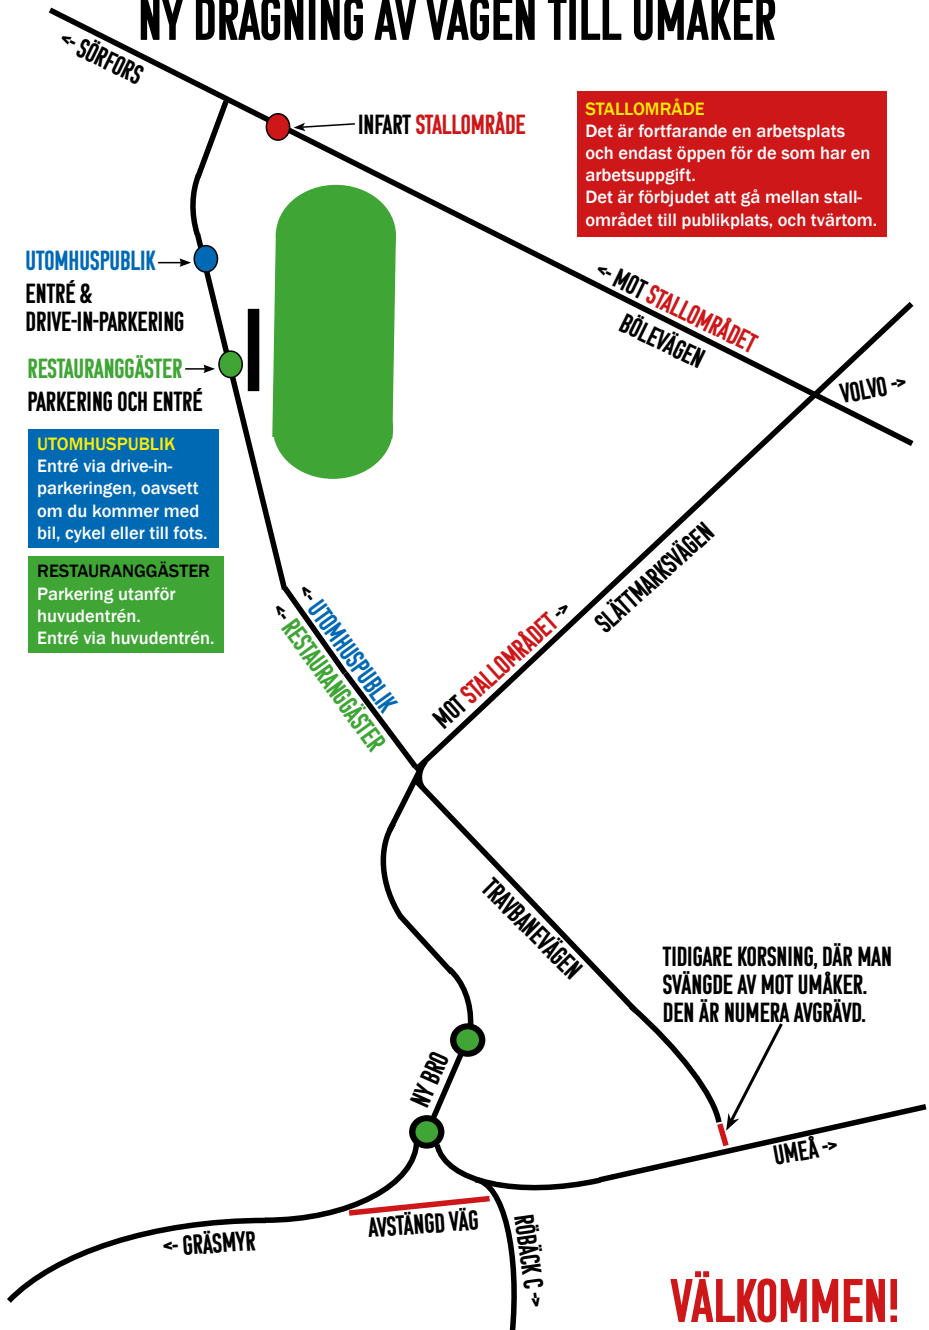

Samarbetspartners lopp 2: Bygma - BN Dental - Briell Bygg

Prisutdelare: Johannes Fredriksson, Mattias Bernhardsson och Lars Briell

NY DRAGNING AV VÄGEN TILL UMÅKER