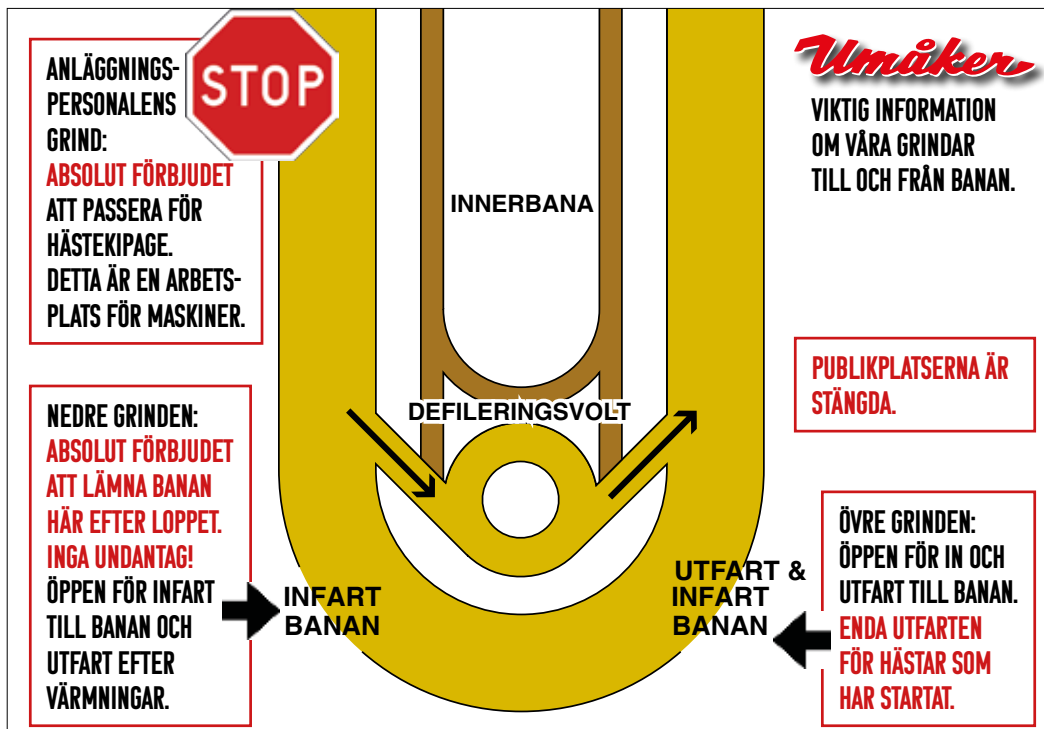

GILLSIN (FI)

10 12.br.v.e Blue Mac Lad -
Lady Gildare e Supergill
Uppf: Hedman Aili, Finland
Äg: Norrgård Tia, m ft
Mörkblå/blå, delad, vita sidor; mblå
C C John Östman (Tia Norrgård)

2140:10	*13,3^{AK}	15,8^L	*15,3^{AM}	Total: 64	10-1-4	304.059	
21: 9	0-0-0	15,8a	16,000	20: 14	0-0-0	15,9a	24,700
Daniel Wäjersten	D	24/6-10		6/2160	7	16,1	c c 29,83
John Östman	Ly	9/7-7		7/2140	6	15,8a	φ φ 58,99
Caroline Forsner	D	17/7-6		3/1660	6	16,9g	c c 19,71
John Östman	Sä	27/7-8		2/2180	0	16,7	c c 27,82
Jill Ivarsson	D	17/8-7		6/2160			φ φ 10'

TRACKS

11 10.mbr.v.e Rite on Track -
Star of Millennium e Speedy Tomali
Uppf: Dahl Jaana, Nilsson, Linge & Vingstedt
Äg: Larsson Tonye & Erika
Blå, gula sömmar; blå
H C C Krister Söderholm (Erika Larsson)

2140:11	13,3^{AK}	14,9^K	14,4^{AM}	Total: 91	6-11-9	416.800	
21: 2	0-0-0	17,0a	1,000	20: 21	0-1-2	14,0a	57,700
Heidi Hiltunen	U	30/11-1		11/1640	3	14,9	c c 164,30
Heidi Hiltunen	U	15/12-6		10/2140	0	16,6	c c 54,38
Elin Wickman	U	25/12-4		7/2140	0	16,6a	c c 122,42
Tommas Pettersson	Ös	5/7-3		6/2140	0	17,0a	c c 115,98
Michelle Larsson	B	22/7-2m		10/1640	0	17,0a	c c 185,27

Chansvärdering: 4-7-9-8

Om olyckan är framme

Ambulanspersonalen
nås på 070-233 48 36.

Vid behov av hjärtstartare
kontakta sjukvårdare.