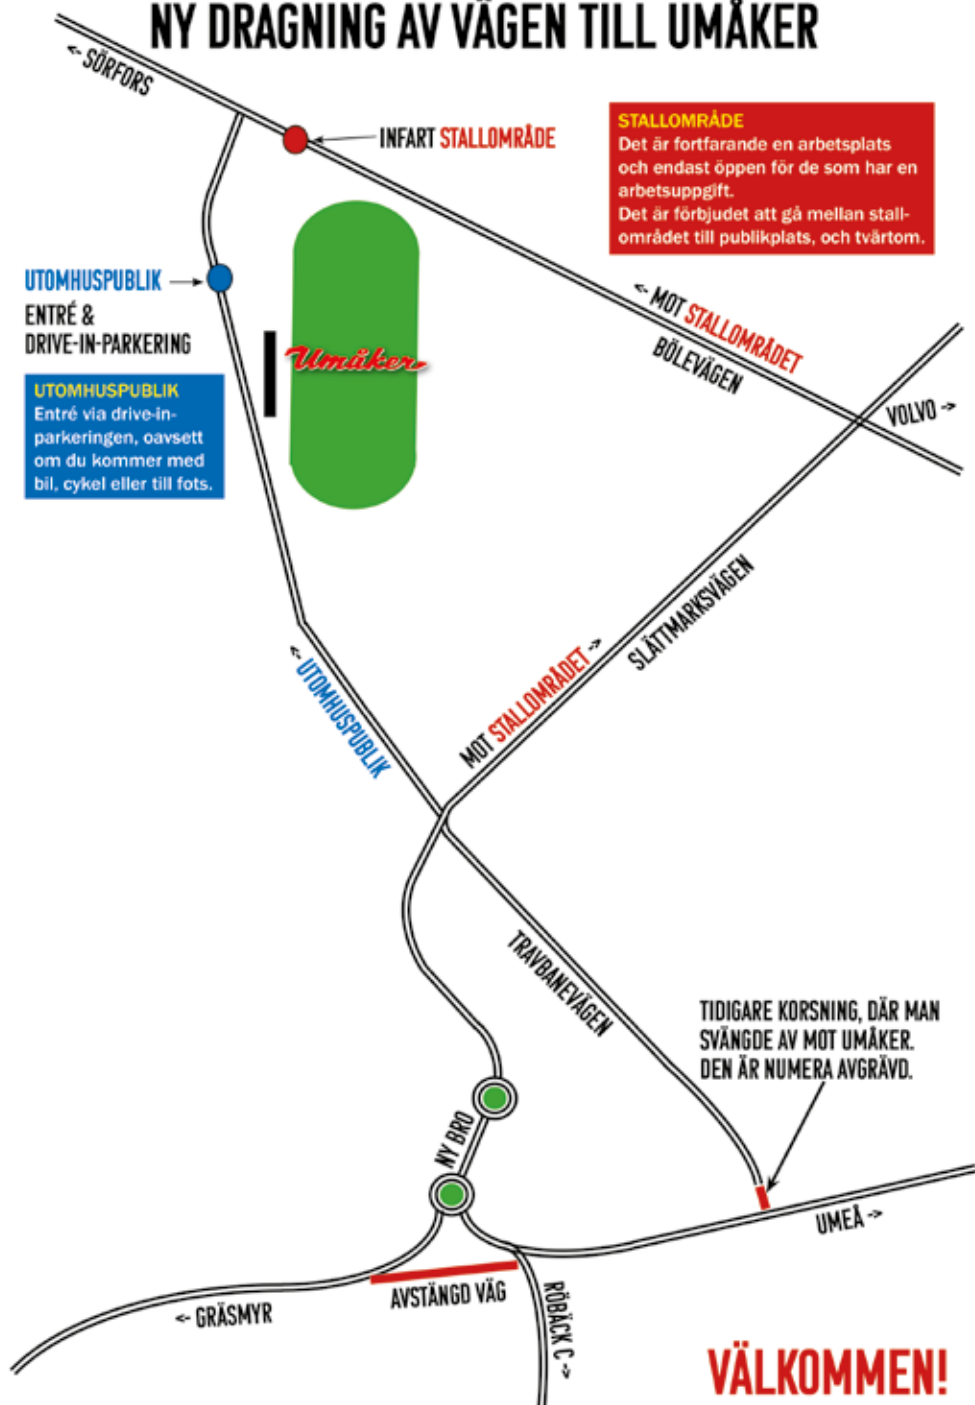

NY DRAGNING AV VÄGEN TILL UMÅKER