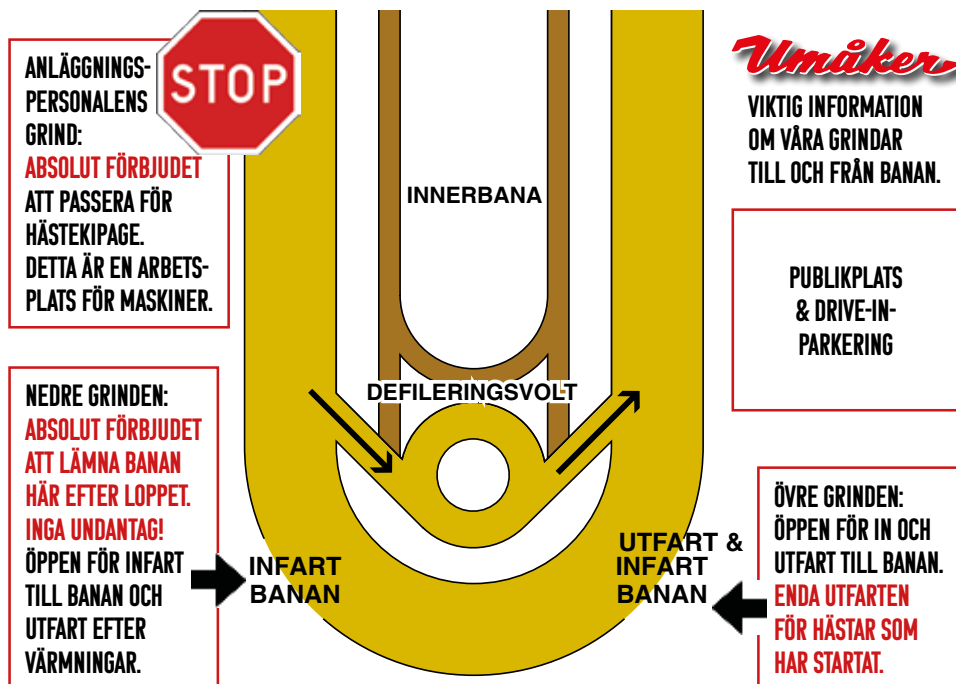

2160:8	15,3^K	*14,8^{AK}	15,9^M	Total: 64	4-5-5	209.500					
21: 13	2-1-0	15,9	46.700	20: 24	1-2-2	15,3	72.400				
		Claes Eskilsson	Ro	23/7-6	6/2140	1	15,7a	φ	φ	6,77	10'
		Mika Forss	L	19/8-4	6/2140	4	15,2a	φ	φ	25,80	25'
		Mika Forss	Ö	31/8-7	7/2100	0	15,4a	φ	φ	46,06	60'
		Nathalie Bergström	Rä	13/9-7m	4/2140	6	18,6	φ	φ	8,82	20'
		Claes Eskilsson	Rä	21/9-1	1/2160n	6	15,9	φ	φ	61,82	22'

SHEHUNTOUDOWN

12 5.br.s.e Revenue -
T.T.de Luxe e Center Field
Uppf: Orefors Emma & Ulf
Åg: Hedlund Catarina & Johansson Conny
Svart, vita sidofält, orange; svart

2160:9	14,3^M	14,3^{AM}	Total: 26	2-6-3	221.800						
21: 14	2-1-1	14,3	113.200	20: 10	0-4-2	16,8	89.800				
		Karin Nilsson	E	13/7-5	11/2640	1	15,9a	c	c	14,29	25'
		Emilia Leo	S	30/7-7	7/2140	5	14,3a	c	c	16,26	40'
		Emilia Leo	G*	21/8-8	7/2140	0	14,5a	φ	φ	28,63	110'
		Lena Fritz	Bs	3/9-9	12/2140	6	15,7a	c	c	64,40	40'
		Malin Friman	G	28/9-1	7/2640	1	15,4a	c	c	14,65	25'

CALLA FRONTLINE

13 4.br.s.e One too Many -
Sindy Frontline e Dexter Frontline
Uppf: Holmqvist Bengt, Bollnäs
Åg: Toben HB (Olsson B-E) & Benn Göran
Vit, gula blixtar och fält, blå söm; vit

2160:10	16,4^L	14,4^{AM}	17,3^M	Total: 19	1-3-2	185.800					
21: 8	1-1-1	16,4	103.500	20: 11	0-2-1	17,3	82.300				
		Emilia Leo	Rä	12/7-7	2/2140	1	14,6a	φ	φ	19,99	50'
		Emilia Leo	S	26/7-8	12/2140	4	15,3a	φ	φ	18,41	60'
		Emilia Leo	S	11/8-5	10/2140	4	14,4a	φ	φ	32,15	50'
		Emilia Leo	Ro	23/8-6	8/2640	0	17,6	φ	φ	4,87	40'
		Emilia Leo	G	28/9-1	9/2640	4	15,9a	φ	φ	5,90	25'

Chansvärdering: 4-12-1-3