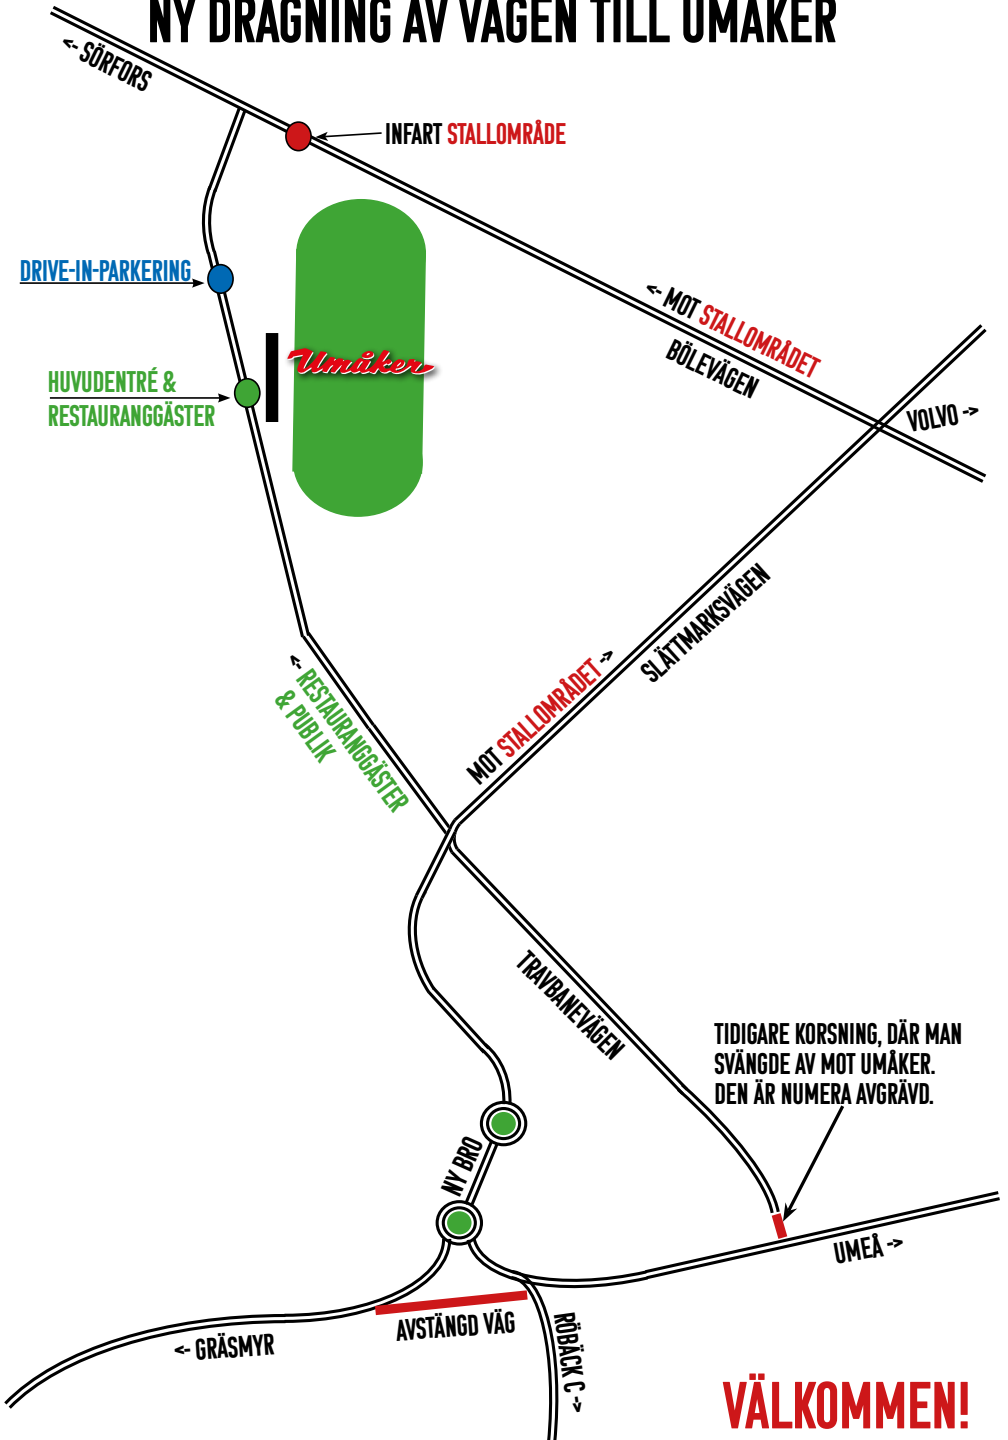

NY DRAGNING AV VÄGEN TILL UMÅKER

VÄLKOMMEN!

5

2140 M VOLTSTART

START 19.48

4-åriga svenska och norska kallblodiga högst 300.000 kr. Körsvenner födda 031008 eller tidigare. 2140 m. Tillägg 20 m för hingstar och valacker. 20 m vid vunna 100.001 kr, 40 m vid 175.001 kr. Pris: 50.000-25.000-17.500-12.500-8.000-5.500-5.500-5.500 (8 priser) Svensk Travsports hederspris till segrande hästs ägare, hästskötare och uppfödare.