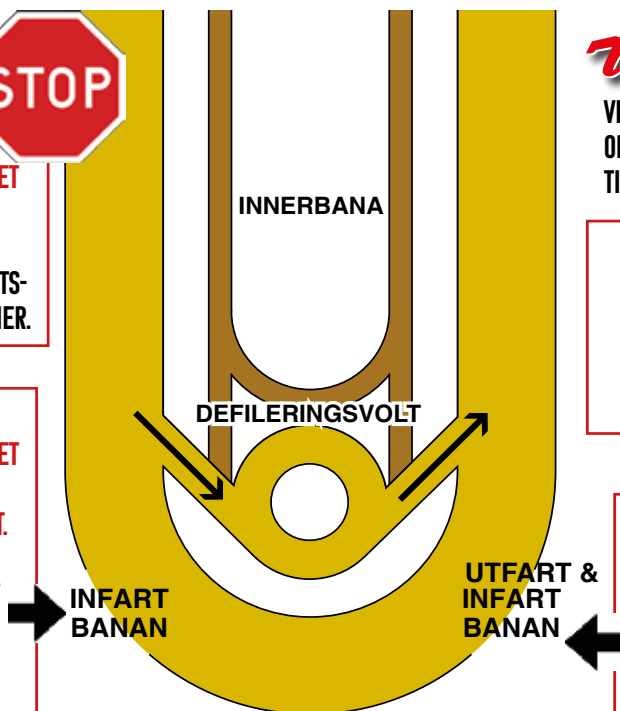

Umåker

VIKTIG INFORMATION
OM VÅRA GRINDAR
TILL OCH FRÅN BANAN.

PUBLIKPLATS
& DRIVE-IN-
PARKERING

ÖVRE GRINDEN:
ÖPPEN FÖR IN OCH
UTFART TILL BANAN.
ENDA UTFARTEN
FÖR HÄSTAR SOM
HAR STARTAT.

VÄLKOMMEN!

ALLT SPEL I MOBILEN