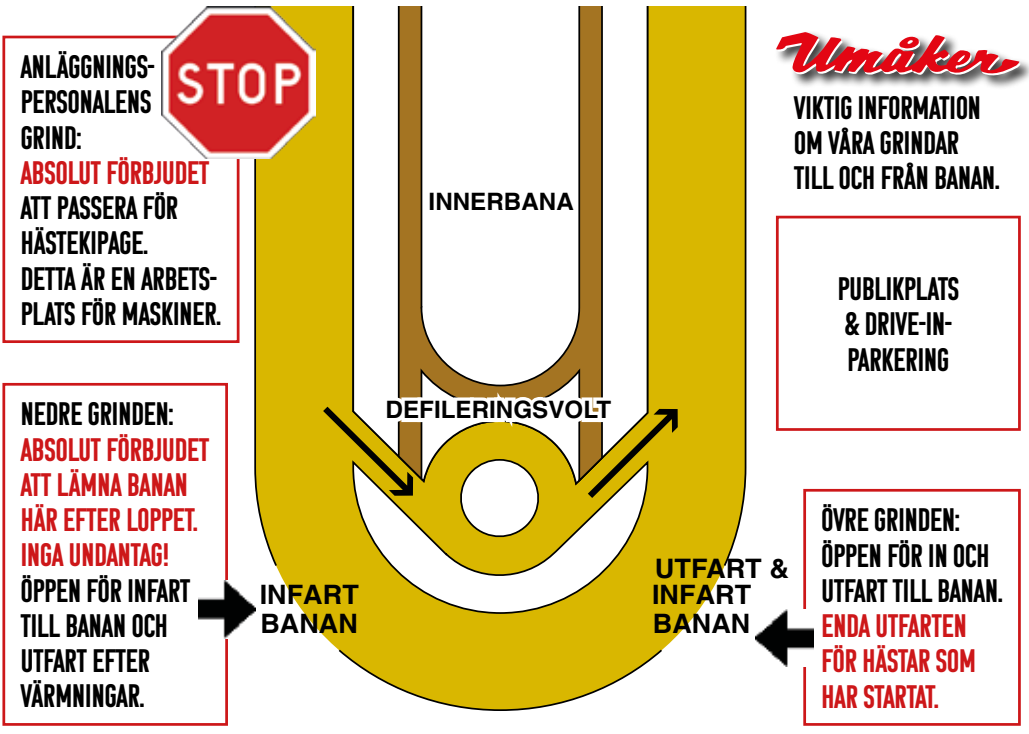

V65 ATG	3	V4-1	TRIO	TVILLING	KOMB	VINNARE	PLATS
UMÅKER // 27		Breddlopp - P21-lopp - Poängtillägg					
6	2140 M VOLTSTART	3-åriga och äldre svenska och norska kallblodiga högst 225.000 kr. 2140 m. Tillägg 20 m vid vunna 80.001 kr, 40 m vid 135.001 kr, 20 m vid 501 poäng. Pris: 10.000-5.000-3.500-2.500-2.100-2.000-2.000-2.000 (8 priser) Hederspris till segrande hästs ägare.					
ODDS	1	2	3	TRIO	TVILLING		
TID	500 m	1000 m	1500 m	2000 m	Sista 500 m		

NARREN	2140:1	34,2^K	35,3^{AM}	35,7^M	Total: 35	0-1-1	50.100
1	8.br.v.e Troll Kevin - Natalie Tabac e Bodbäckspälle Uppf: Stefan Petterssons Herrfriserier HB Äg: Ledström Birger, Nordmaling Orange, or stj, i vitt rundel och ärm; vit Birger Ledström	21: 13 0-1-0 34,2 13.000 Birger Ledström D 18/9-7 6/2140 2 35,3a c¢ 38,95 10' Birger Ledström Sä 4/10-4 4/1640 0 35,9g c¢ 77,49 30' Birger Ledström Sä 10/10-9 4/1660 4 34,2g c¢ 42,36 10' Birger Ledström B 19/10-7 8/2160 0 37,0 c¢ 179,07 30' Birger Ledström U 12/11-10 6/1660 d 11g c¢ 172,25 30'	20: 3 0-0-0 1.500				

HALLSTA GOUDIS	2160:1	29,5^K	32,8^{AM}	31,1^M	Total: 38	1-3-3	131.300
2	9.svbr.s.e Hallsta Goudrix - Vårliga e Rigel Jo Uppf: Jonsson Magnus O, Indal Äg: Jonsson Magnus O, Indal Röd, vitt axelparti och ärmrevär; röd Jan Norberg (Magnus O Jonsson)	21: 10 0-0-1 31,1 31.400 Magnus O Jonsson Sä 24/8-1 3/1640 7 31,4 c¢ 21,76 10' Magnus O Jonsson Ös 2/9-5 1/2160 4 32,4 c¢ 20,76 10' Victor Karlsson H 3/10-3 1/1640 8 33,4g c¢ 85,72 30' Victor Karlsson Sä 10/10-3 3/2160 4 31,1 c¢ 16,62 10' Victor Karlsson B 11/11-7 4/2160 5 31,4 c¢ 104,12 30'	20: 3 0-1-0 32,2 10.000