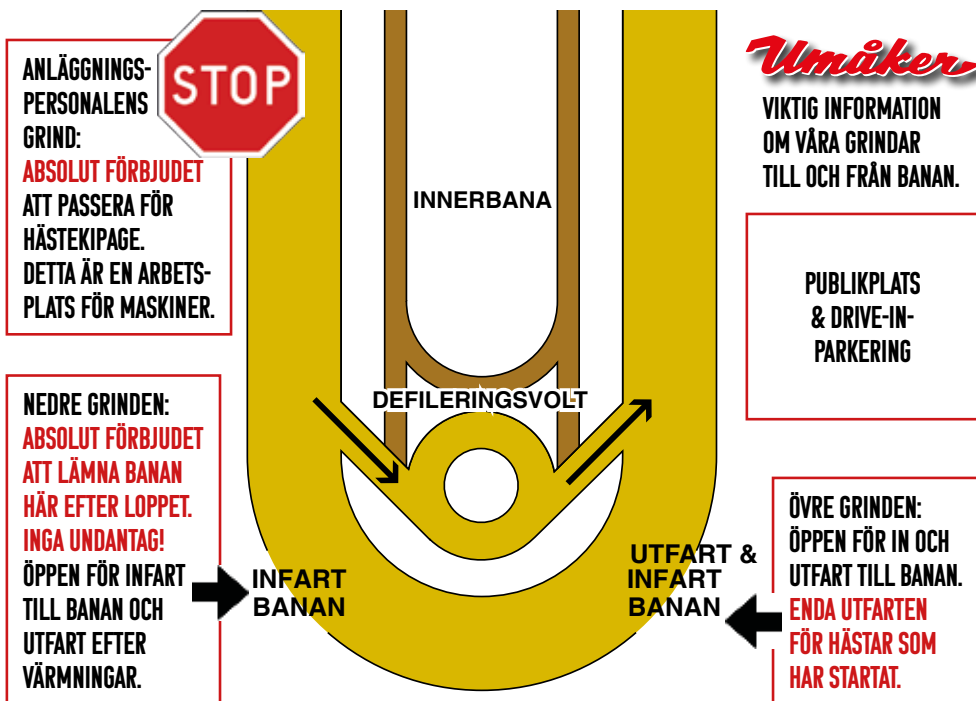

Samarbetspartners lopp 3: Cinco, ICA Gourmet, Umeå Energi

Prisutdelare: Fredrik Johansson, Victor Collin, Lena Israelsson

DUBBELCUPEN • MEETING 5

Dubbelcupen meeting 5 körs på Umåker 12/8, Bergsåker 26/8, Bollnäs 2/9, Skellefteå 5/9, Solänget 20/9, Boden 22/9, Bergsåker 23/9, Rättvik 25/9, Bollnäs 30/9, Gävle 3/10.

Final på Solänget 15/10 för inkvalade hästar. 2140m voltstart, tillägg vid vunna 500.001 kr, 800.001 kr. Förstapris på 200 000 kr.

SE UPP FÖR VRETEN!

Vi vill uppmärksamma er som värmer innan tävlingarna och mellan loppen på att traktorn som kör Vretensladden behöver köras i ett högt och jämnt tempo för bästa resultat. Om den hastigt måste bromsa eller väja för värmande ekipage blir banan ojämn. Dessutom är Vretensladden fem meter bred och därmed väsentligt bredare än själva traktorn. **Tack på förhand!**