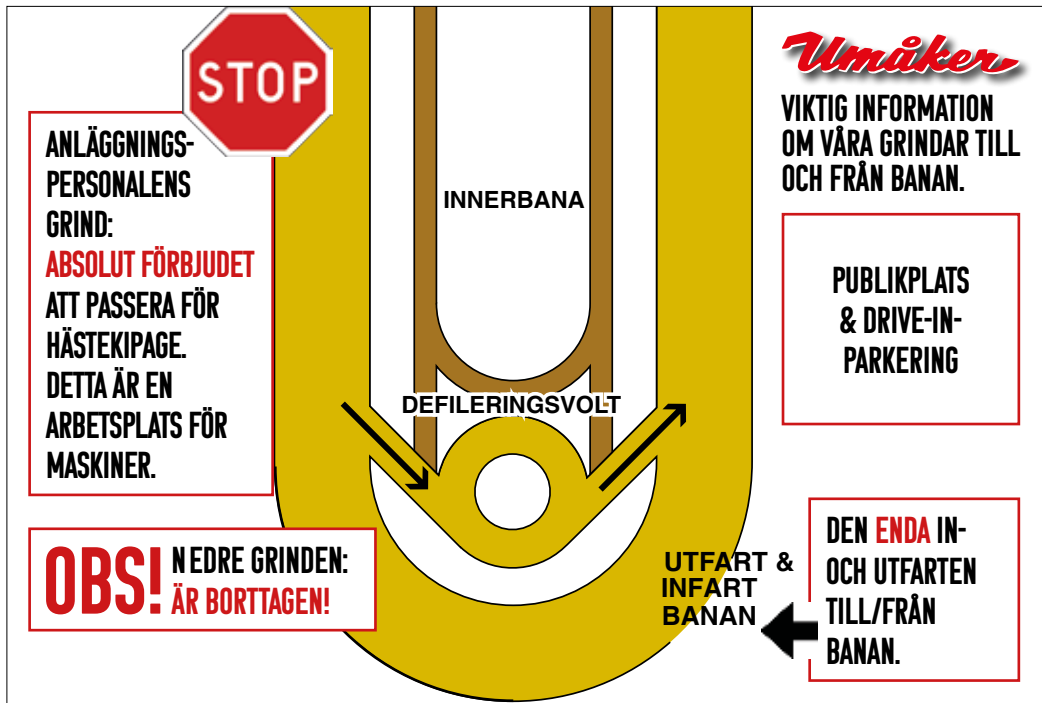

Är din häst rätt försäkrad?

Jag hjälper dig med din hästförsäkring:
Jan R Larsson 070-6773810

Banprogrammet tippar

Av Håkan Persson

V64® förslag Avd-1: 6 Emperor Avd-2: 3, 4, 7 Avd-3: 3, 4, 5, 6, 9, 10, 11 Avd-4: 2, 3, 6, 7, 8 Avd-5: 1, 2, 5, 6, 7 Avd-6: 2 Bond Eagle Rader 525 Kostnad 525 kr	V4® förslag Avd-1: 3, 4, 9, 10, 11 Avd-2: 2, 3, 6, 7, 8 Avd-3: 1, 2, 5, 7 Avd-4: 2 Bond Eagle Rader 100 Kostnad 200 kr	DD® förslag Avd-1: 1, 2, 5, 7 Avd-2: 2 Bond Eagle Kombinationer 4 st