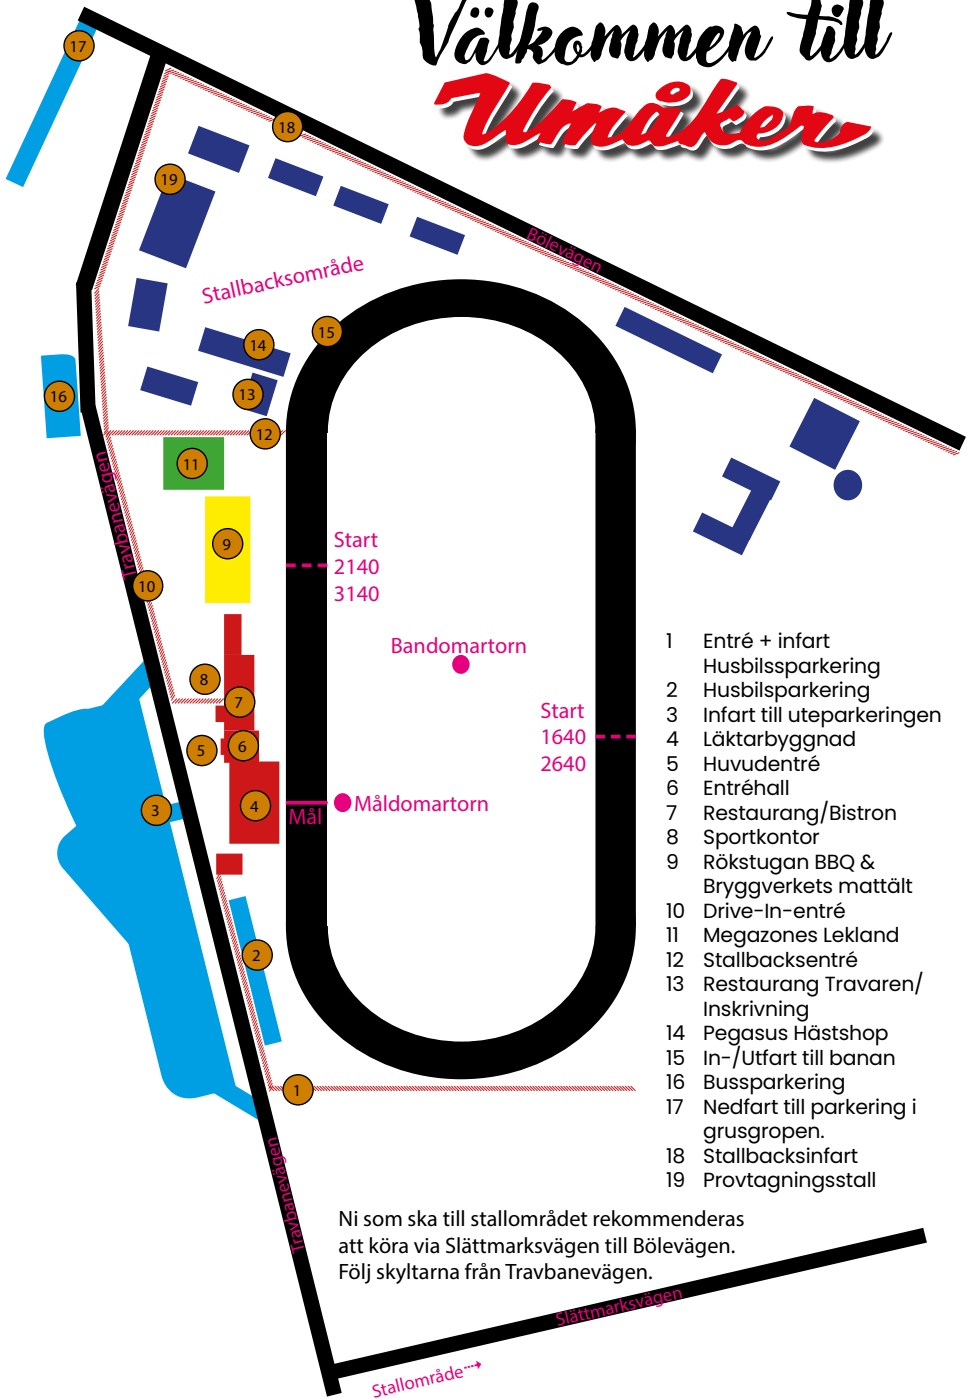

Umåker

Välkommen till *Umåker*

- 1 Entré + infart
Husbilssparkering
- 2 Husbilssparkering
- 3 Infart till uteparkeringen
- 4 Läktarbyggnad
- 5 Huvudentré
- 6 Entréhall
- 7 Restaurang/Bistron
- 8 Sportkontor
- 9 Rökstugan BBQ &
Bryggverkets mattält
- 10 Drive-In-entré
- 11 Megazones Lekland
- 12 Stallbacksentré
- 13 Restaurang Travaren/
Inskrivning
- 14 Pegasus Hästshop
- 15 In-/Utfart till banan
- 16 Bussparkering
- 17 Nedfart till parkering i
grusgropen.
- 18 Stallbacksinfart
- 19 Provtagningsstall