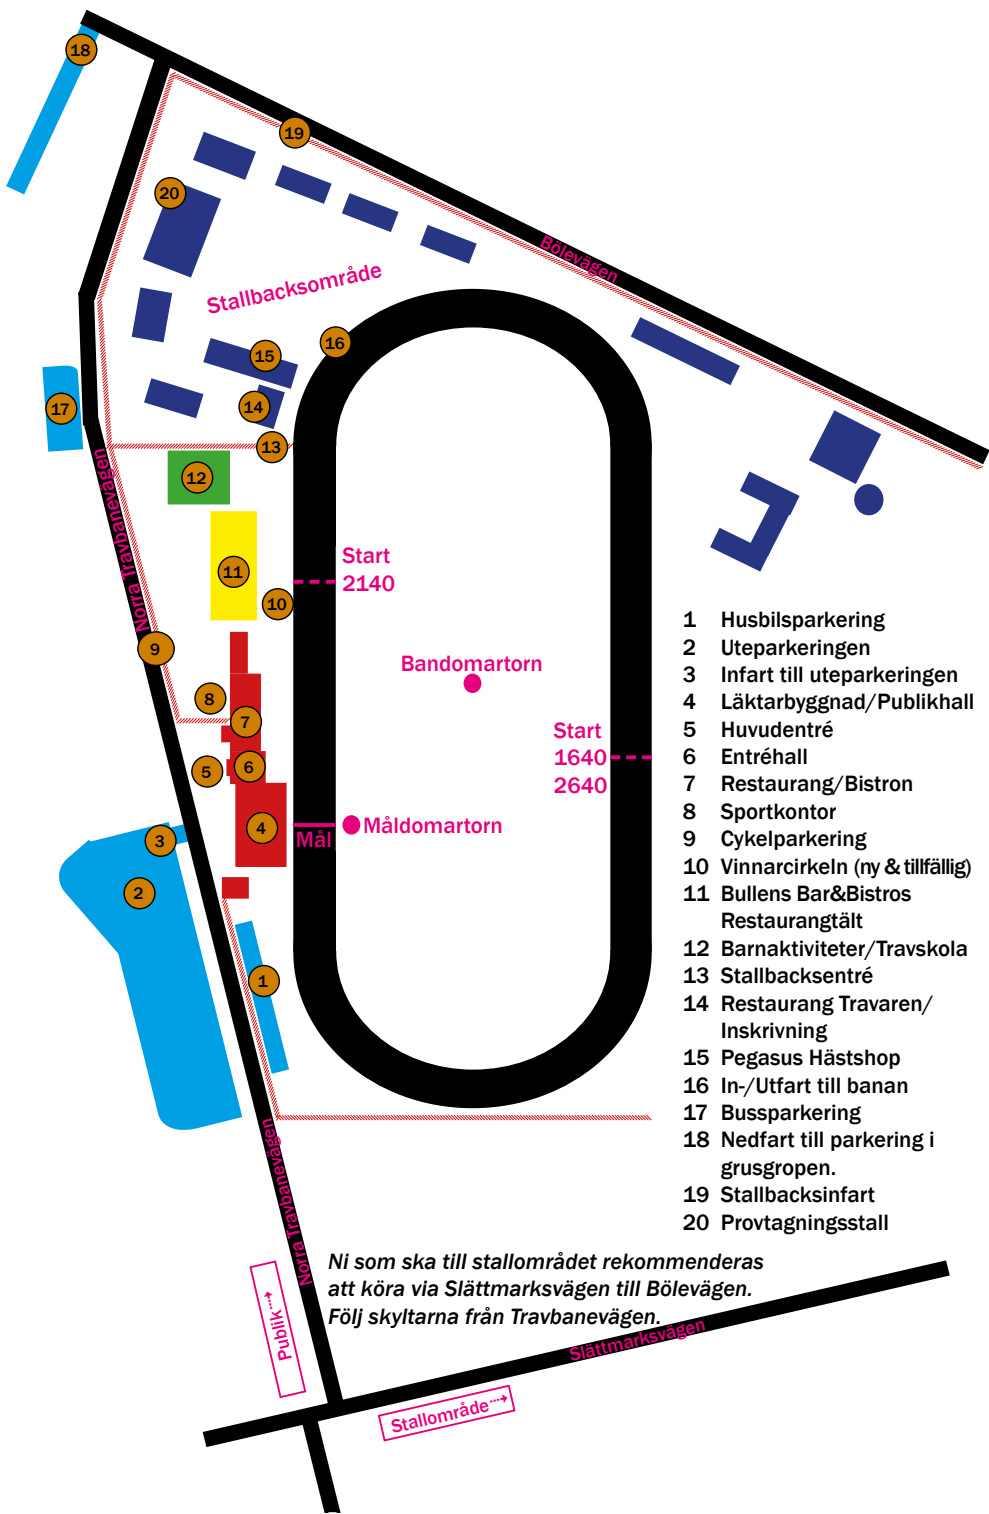

1. 1 Husbilsparering
2. 2 Uteparkeringen
3. 3 Infart till uteparkeringen
4. 4 Läktarbyggnad/Publikhall
5. 5 Huvudentré
6. 6 Entréhall
7. 7 Restaurang/Bistron
8. 8 Sportkontor
9. 9 Cykelparkering
10. 10 Vinnarcirkeln (ny & tillfällig)
11. 11 Bullens Bar&Bistros
    Restaurangtält
12. 12 Barnaktiviteter/Travskola
13. 13 Stallbacksentré
14. 14 Restaurang Travaren/
    Inskrivning
15. 15 Pegasus Hästshop
16. 16 In-/Utfart till banan
17. 17 Bussparkering
18. 18 Nedfart till parkering i
    grusgropen.
19. 19 Stallbacksinfart
20. 20 Provtagningsstall

Ni som ska till stallområdet rekommenderas att köra via Slättmarksvägen till Bölevägen. Följ skyltarna från Travbanevägen.

Publik →

Stallområde →

Slättmarksvägen →