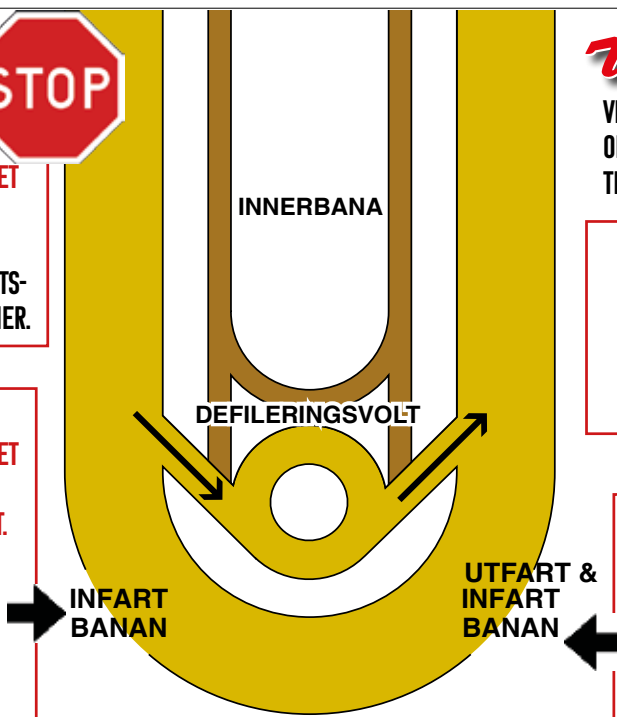

Umåker

VIKTIG INFORMATION
OM VÅRA GRINDAR
TILL OCH FRÅN BANAN.

PUBLIKPLATS
& DRIVE-IN-
PARKERING

ÖVRE GRINDEN:
ÖPPEN FÖR IN OCH
UTFART TILL BANAN.
ENDA UTFARTEN
FÖR HÄSTAR SOM
HAR STARTAT.

Rabatterad försäkring